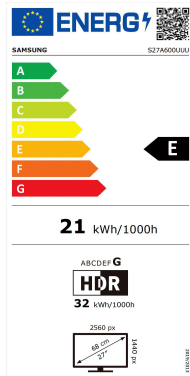

## Business Monitor S27A600UUU

68 cm (27 Zoll) Bildschirmdiagonale  
EAN 8806090952630

### Panel:

- Auflösung: 2.560 x 1.440 Pixel
- LCD Technologie: IPS
- Helligkeitswert: 300 cd/m<sup>2</sup>

### Besondere Eigenschaften:

- WQHD Auflösung
- USB-C Anschluss (90 W)
- IPS Panel
- Reaktionszeit 5ms (GTG)
- Bildwiederholungsrate 75Hz
- Eco Saving Plus
- Eye Saver Mode
- Flicker Free
- Game Mode
- FreeSync

## Technische Daten S27A600UUU

Artikelinformationen	
Artikelname	S27A600UUU
Artikelnummer	LS27A600UUUXEN
EAN	8806090952630
Display	
LCD Technologie	IPS
Bildschirmgröße	68 cm (27 Zoll)
Auflösung (nativ)	2.560 x 1.440 Pixel
Bildformat	16:9
Helligkeitswert (typ.)	300 cd/m <sup>2</sup>
Bildwiederholungsrate	75 Hz
Kontrast (typ.)	1.000:1
Reaktionszeit	5 ms
Betrachtungswinkel (H/V)	178°/178°
Farben	
Anzahl der Farben	1,07 Mrd.
Signal	
Signaleingang	Digital
Konnektivität	
D-Sub	-
DVI	-
Display Port	1x
Display Port Out	1x
HDMI	1x
Audio In	-
Kopfhörer	Ja
USB Ports	-
USB Hub Version	3x 3.0
Thunderbolt 3	-
USB-C	1x (90 W)
Ethernet (LAN)	1x