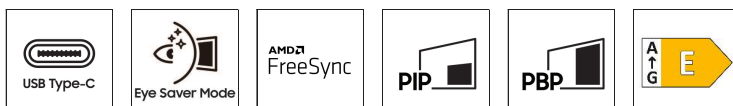

Business Monitor S27A600UUU

68 cm (27 Zoll) Bildschirmdiagonale
EAN 8806090952630

Artikelinformation:

- Artikelname: S27A600UUU
- Artikelnummer: LS27A600UUUXEN
- Serie: S6U
- EAN: 8806090952630

Panel:

- Auflösung: 2.560 x 1.440 Pixel
- LCD Technologie: IPS
- Helligkeitswert: 300 cd/m²

Design/Anschlüsse:

- Farbe: Schwarz
- Signaleingang: Digital
- Anschlüsse: 1x Display Port, 1x HDMI, 1x USB-C (90W)

Besondere Eigenschaften:

- WQHD Auflösung
- USB-C Anschluss (90 W)
- IPS Panel
- Reaktionszeit 5ms (GTG)
- Bildwiederholungsrate 75Hz
- Eco Saving Plus
- Eye Saver Mode
- Flicker Free
- Game Mode
- FreeSync