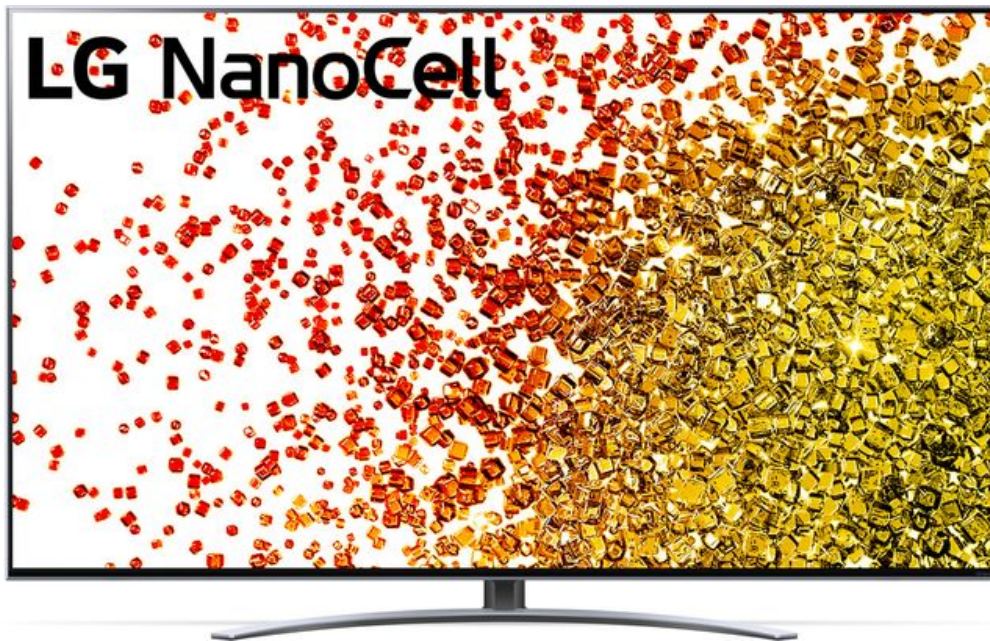

Der 50NANO889PB ist ein 50 Zoll 4K NanoCell TV mit Triple Tuner (DVB-T2 HD/-C/-S2), Cinema HDR (Dolby Vision IQ™, HDR10 Pro, HLG), Alpha7 Gen4 Prozessor 4K, AI Picture und AI Sound, Dolby Atmos-fähigem 2.0-Soundsystem mit 20 Watt und AMD FreeSync- sowie HGiG-Kompatibilität.

## Highlights

- 50" LG NanoCell TV mit 4K-Auflösung (3.840 x 2.160 Pixel)
- Edge LED-Backlight mit Local Dimming und LG Local Contrast
- Alpha7 Gen4 Prozessor 4K mit AI Picture & AI Sound
- Cinema HDR (Dolby Vision IQ™, HDR10 Pro und HLG)
- Dolby Atmos-fähiges 2.0-Soundsystem mit 20 Watt
- Triple Tuner (DVB-T2/-C/-S2)