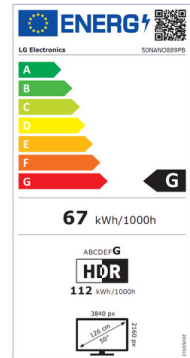

Der 50NANO889PB ist ein 50 Zoll 4K NanoCell TV mit Triple Tuner (DVB-T2 HD/-C/-S2), Cinema HDR (Dolby Vision IQ™, HDR10 Pro, HLG), Alpha7 Gen4 Prozessor 4K, AI Picture und AI Sound, Dolby Atmos-fähigem 2.0-Soundsystem mit 20 Watt und AMD FreeSync- sowie HGiG-Kompatibilität.

Highlights

- 50" LG NanoCell TV mit 4K-Auflösung (3.840 x 2.160 Pixel)
- Edge LED-Backlight mit Local Dimming und LG Local Contrast
- Alpha7 Gen4 Prozessor 4K mit AI Picture & AI Sound
- Cinema HDR (Dolby Vision IQ™, HDR10 Pro und HLG)
- Dolby Atmos-fähiges 2.0-Soundsystem mit 20 Watt
- Triple Tuner (DVB-T2/-C/-S2)

Energieeffizienz

- Energieeffizienzklasse (Spektrum: A bis G): G
- Energieeffizienzklasse HDR (Spektrum: A bis G): G
- Ø Leistungsaufnahme: 67 kWh/1000h
- Ø Leistungsaufnahme HDR: 112 kWh/1000h

Gaming

- Unterstützt AMD FreeSync für flüssiges Gameplay ohne Tearing
- Unterstützt HGiG für überzeugende HDR-Darstellung
- Unterstützt VRR (Variable Refresh Rate) und ALLM (Auto Low Latency Mode)

Smart-TV

- webOS 6.0 mit LG ThinQ
- Magic Remote-Fernbedienung im Lieferumfang enthalten
- Google Assistant integriert
- Amazon Alexa integriert
- Kompatibel zu Apple AirPlay 2 und Apple HomeKit
- Screen Share für Android (Miracast)
- Home Dashboard für komfortable Bedienung aller angeschlossenen Geräte

Anschlüsse

- 2x HDMI 2.1 und 2x HDMI 2.0 mit eARC und LG SIMPLINK
- 3x USB
- LAN
- WLAN (802.11ac)
- Bluetooth (v5.0)
- Optischer Ausgang
- Kopfhörerausgang
- CI+ 1.4