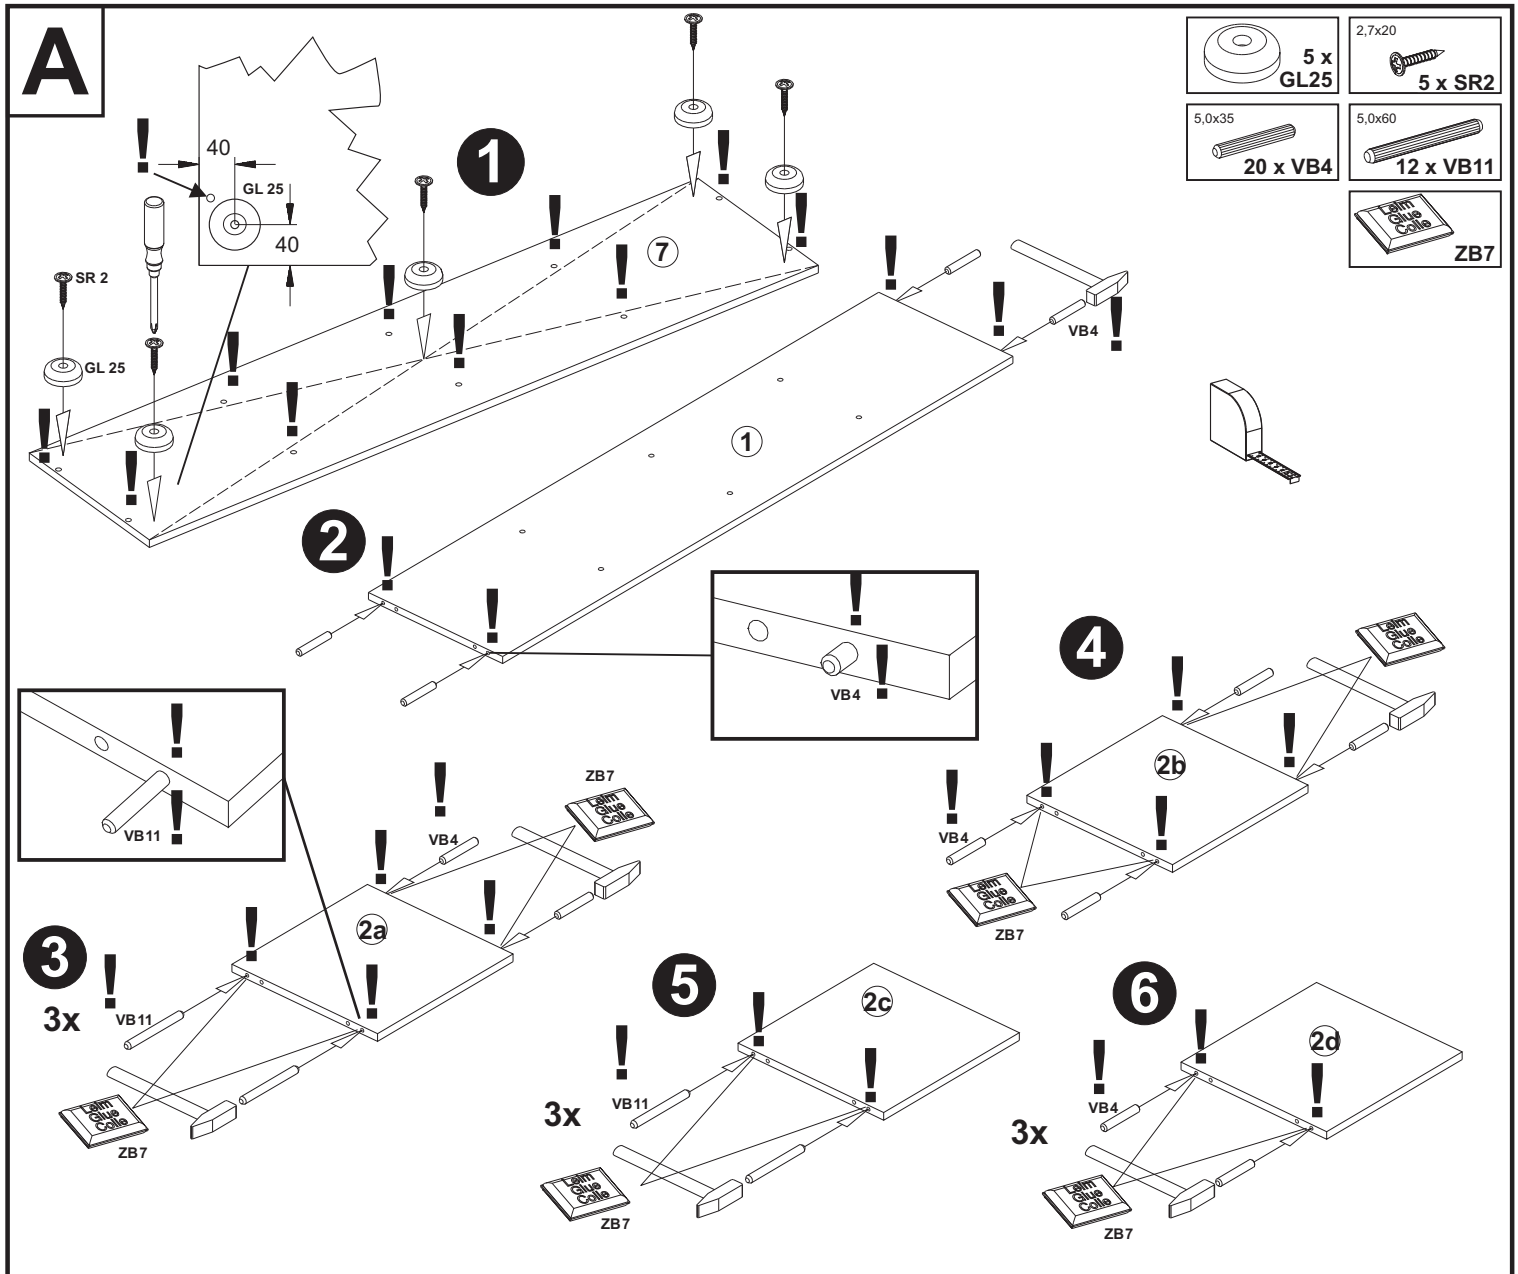

MEGA 2
Art.-Nr. 248-002

Beschläge / fittings / Ferrures pour meubles / Herrajes / Guarnizioni / Железные оправы для мебели / Okucia / Kování / Kovanie / Vasalások / обков / Parçaları / okovje / Hang- en sluitwerk / helat / Obloge

Teile / article / Pièces / Piezas / Pezzi / части / Części / Díly / Diely / Alkatrészek / части / parçalar / dele / Onderdelen / osat / Dijelovi

B

7,0x50
10 x VB3

W2

C

7,0x50
4 x VB3

W2

D