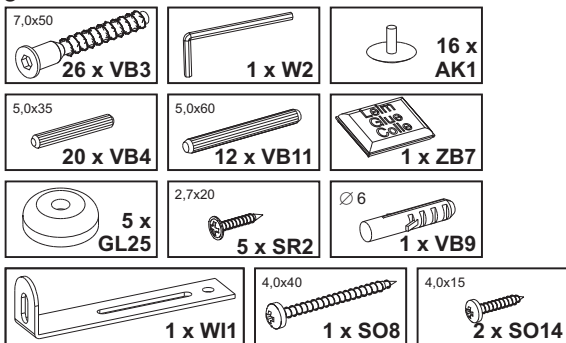

Montageanleitung
Assembly instructions
Instructions de montage
Instrucciones de montaje
Istruzioni per il montaggio
Инструкция для монтажа
Instrukcja montażu
Montážní návod
Návod na montáž
Szerelési utasítás
Инструкция за монтаж
Kurulum Talimatları
Navodilo za montažo
Montagehandleiding
A s e n n u s o h j e
Upute o montaži

MEGA 2
Art.-Nr. 248-002

Beschläge / fittings / Ferrures pour meubles / Herrajes / Guarnizioni / Железные оправы для мебели / Okucia / Kování / Kovanie / Vasalások / обков / Parçaları / okovje / Hang- en sluitwerk / helat / Obloge

Teile / article / Pièces / Piezas / Pezzi / части / Części / Díly / Diely / Alkatrészek / части / parçalar / dele / Onderdelen / osat / Dijelovi

B

7,0x50
10 x VB3

W2

C

7,0x50
4 x VB3

W2

D