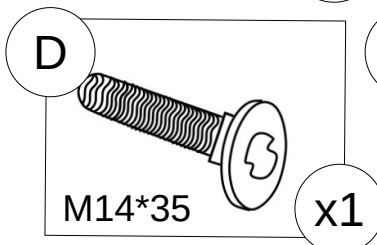

Service/Assistenza/Dienstverlening/Serwis Servis/Szerviz/Сервисная служба

Name/ Nom/Nome/Naam/Nazwa/
Jméno/Názov/Név/Denumire/Isim
/ название

Rouen

Nr./No./Номер/Č/Sz

Type/Tipo/Típus/Typ/Тип/Tip

Bed 160/180