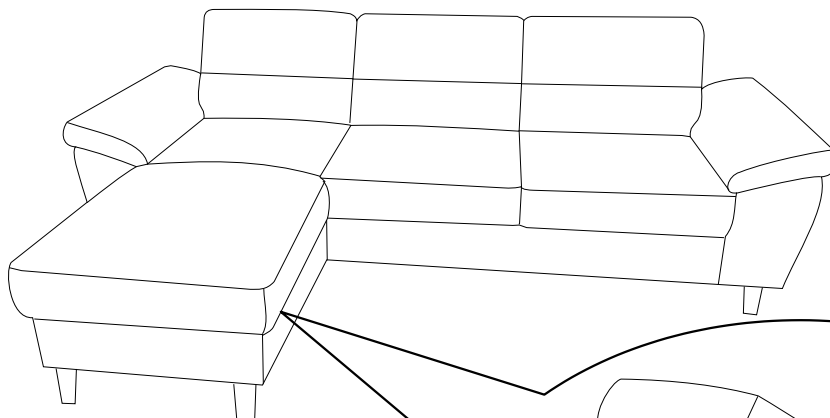

SORANO
8141/2503
2501/8142

- | | | | |
|-----------|--|-----------|---|
| D | MONTAGEANLEITUNG
BEDIENUNGSANLEITUNG | GB | ASSEMBLY INSTRUCTIONS
INSTRUCTION MANUAL |
| NL | HANDLEIDING VOOR DE MONTAGE
GEBRUIKSAANWIJZING | PL | INSTRUKCJA MONTAŻU
INSTRUKCJA OBSŁUGI |
| TR | MONTAJ TALIMATI
KULLANIM KLAVUZU | RU | ИНСТРУКЦИЯ ПО МОНТАЖУ
ИНСТРУКЦИЯ ПО ЭКСПЛУАТАЦИИ |
| RO | INSTRUCȚIUNI DE INSTALARE
INSTRUCȚIUNI DE UTILIZARE | IT | ISTRUZIONI DI MONTAGGIO
MANUALE DI ISTRUZIONI |
| FR | NOTICE DE MONTAGE
MANUEL INSTRUCTIONS | SK | MONTÁŽNY NÁVOD
NÁVOD NA POUŽITIE |
| HU | KÖZGYŰLÉS UTASÍTÁSOK
KEZELÉSI UTASÍTÁS | CZ | MONTÁŽNÍ NÁVOD
NÁVOD K POUŽITÍ |
| SI | NAVODILA ZA MONTAŽO
NAVODILA ZA UPORABO | PT | INSTRUÇÕES DE MONTAGEM
MANUAL DO USUÁRIO |
| ES | INSTRUCCIONES DE MONTAJE
MANUAL DEL USUARIO | HR | UPUTE ZA MONTAŽU
UPUTE ZA UPOTREBU |

B/F

190801

0089

0089

0019

0019

R

L

g H- 120  X1	v H- 120  X1	i L- 5  X1	s H- 120  X6	q M8*20 [mm]  X6
--	--	--	--	--

0
10
20
30
40
50
60
70
80
90
100
110
120
130
140
150
160
170
180
190
200

90°

i	L-5
	
X1	

S	H-120
	
X2	

q	M8*20
	
X2	

i	L-5
	
X1	