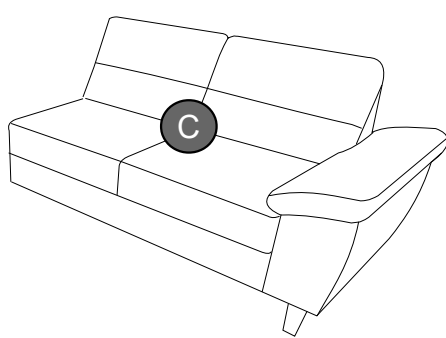

SORANO
8141/2503
2501/8142

- | | | | |
|-----------|--|-----------|---|
| D | MONTAGEANLEITUNG
BEDIENUNGSANLEITUNG | GB | ASSEMBLY INSTRUCTIONS
INSTRUCTION MANUAL |
| NL | HANDLEIDING VOOR DE MONTAGE
GEBRUIKSAANWIJZING | PL | INSTRUKCJA MONTAŻU
INSTRUKCJA OBSŁUGI |
| TR | MONTAJ TALIMATI
KULLANIM KLAVUZU | RU | ИНСТРУКЦИЯ ПО МОНТАЖУ
ИНСТРУКЦИЯ ПО ЭКСПЛУАТАЦИИ |
| RO | INSTRUCȚIUNI DE INSTALARE
INSTRUCȚIUNI DE UTILIZARE | IT | ISTRUZIONI DI MONTAGGIO
MANUALE DI ISTRUZIONI |
| FR | NOTICE DE MONTAGE
MANUEL INSTRUCTIONS | SK | MONTÁŽNY NÁVOD
NÁVOD NA POUŽITIE |
| HU | KÖZGYŰLÉS UTASÍTÁSOK
KEZELÉSI UTASÍTÁS | CZ | MONTÁŽNÍ NÁVOD
NÁVOD K POUŽITÍ |
| SI | NAVODILA ZA MONTAŽO
NAVODILA ZA UPORABO | PT | INSTRUÇÕES DE MONTAGEM
MANUAL DO USUÁRIO |
| ES | INSTRUCCIONES DE MONTAJE
MANUAL DEL USUARIO | HR | UPUTE ZA MONTAŽU
UPUTE ZA UPOTREBU |

B/F

190801

0089

0089

0019

0019

R

L

g H- 120  X1	v H- 120  X1	i L- 5  X1	s H- 120  X6	q M8*20 [mm]  X6
--	--	--	--	--

0
10
20
30
40
50
60
70
80
90
100
110
120
130
140
150
160
170
180
190
200

90°

i	L-5
	
X1	

S	H-120
	
X2	

q	M8*20
	
X2	

i	L-5
	
X1	