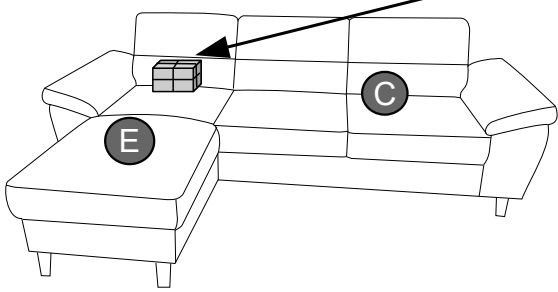

SORANO
8141/2503
2501/8142

- | | | | |
|-----------|--|-----------|---|
| D | MONTAGEANLEITUNG
BEDIENUNGSANLEITUNG | GB | ASSEMBLY INSTRUCTIONS
INSTRUCTION MANUAL |
| NL | HANDLEIDING VOOR DE MONTAGE
GEBRUIKSAANWIJZING | PL | INSTRUKCJA MONTAŻU
INSTRUKCJA OBSŁUGI |
| TR | MONTAJ TALIMATI
KULLANIM KLAVUZU | RU | ИНСТРУКЦИЯ ПО МОНТАЖУ
ИНСТРУКЦИЯ ПО ЭКСПЛУАТАЦИИ |
| RO | INSTRUCȚIUNI DE INSTALARE
INSTRUCȚIUNI DE UTILIZARE | IT | ISTRUZIONI DI MONTAGGIO
MANUALE DI ISTRUZIONI |
| FR | NOTICE DE MONTAGE
MANUEL INSTRUCTIONS | SK | MONTÁŽNY NÁVOD
NÁVOD NA POUŽITIE |
| HU | KÖZGYŰLÉS UTASÍTÁSOK
KEZELÉSI UTASÍTÁS | CZ | MONTÁŽNÍ NÁVOD
NÁVOD K POUŽITÍ |
| SI | NAVODILA ZA MONTAŽO
NAVODILA ZA UPORABO | PT | INSTRUÇÕES DE MONTAGEM
MANUAL DO USUÁRIO |
| ES | INSTRUCCIONES DE MONTAJE
MANUAL DEL USUARIO | HR | UPUTE ZA MONTAŽU
UPUTE ZA UPOTREBU |

g H- 120  X1	v H- 120  X1	i L- 5  X1	s H- 120  X6	q M8*20 [mm]  X6
--	--	--	--	--

0
10
20
30
40
50
60
70
80
90
100
110
120
130
140
150
160
170
180
190
200

90°

i	L-5
	
X1	

S	H-120
	
X2	

q	M8*20
	
X2	

i	L-5
	
X1	