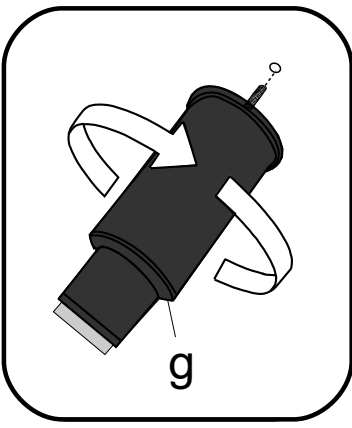

g H- 120 X1	v H- 120 X1	i L- 5 X1	s H- 120 X4	q M8*20 X4

120