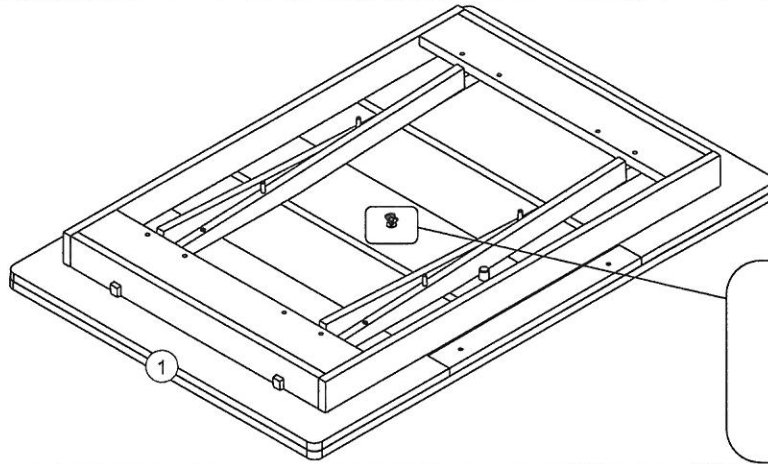

1437

LIST OF FURNITURE HARDWARE - BESCHLAGTEILE - OKUCIE ŁĄCZĄCE - SPOJOVACÍ KOVÁNÍ

A	B	C	D
7x50 8x	M6x65 4x	M6 4x	4x
E	F	G	H
8x40 8x	4x	4x	4x60 1x

Here, you can measure the furniture hardware to recognise a certain part according to its size. All proportions are in millimetre.

Zde si můžete změřit kování k přesnému určení typu dle velikosti. Všechny rozměry jsou uvedeny v milimetrech.

40 min.

BENCH SECTIONS
BAUTEILE
CZĘŚCI
DÍLY

1

2

3

4

5