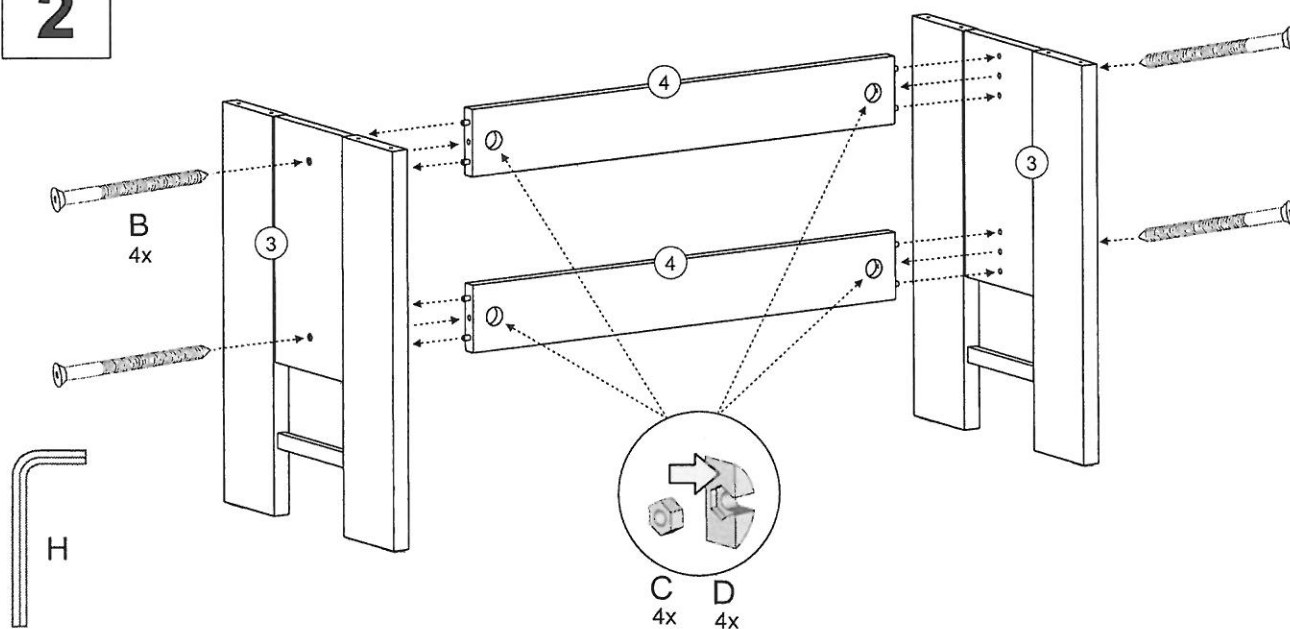

Zde si můžete změřit kování k přesnému určení typu dle velikosti. Všechny rozměry jsou uvedeny v milimetrech.

40 min.

BENCH SECTIONS
BAUTEILE
CZĘŚCI
DÍLY

1

2

3

4

5