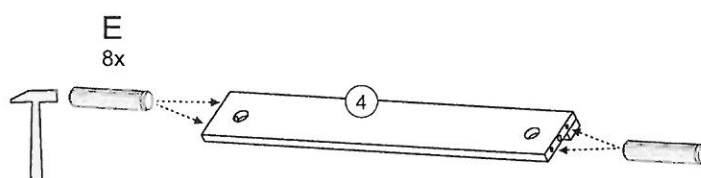

Hier können Sie die Schrauben zur besseren Identifizierung nachmessen (alle Maßangaben in mm).

Tutaj mogą sobie Państwo zmierzyć okucia do dokładnego ustalenia rodzaju według rozmiarów. Wszystkie rozmiary podawane są w milimetrach.

Zde si můžete změřit kování k přesnému určení typu dle velikosti. Všechny rozměry jsou uvedeny v milimetrech.

40 min.

BENCH SECTIONS
BAUTEILE
CZĘŚCI
DÍLY

1

2

3

4

5