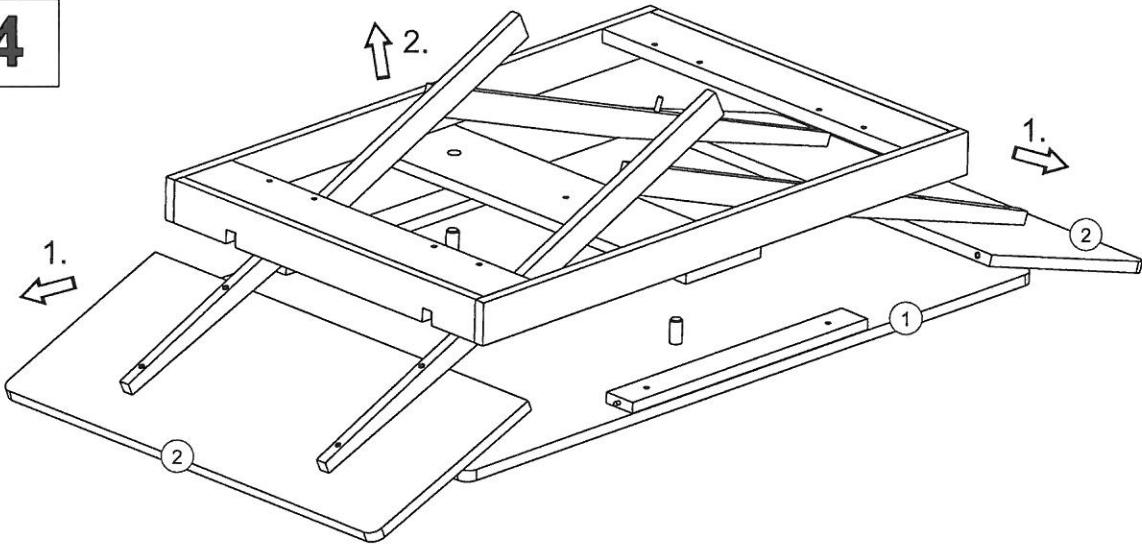

Zde si můžete změřit kování k přesnému určení typu dle velikosti. Všechny rozměry jsou uvedeny v milimetrech.

40 min.

BENCH SECTIONS
BAUTEILE
CZĘŚCI
DÍLY

1

2

3

4

5