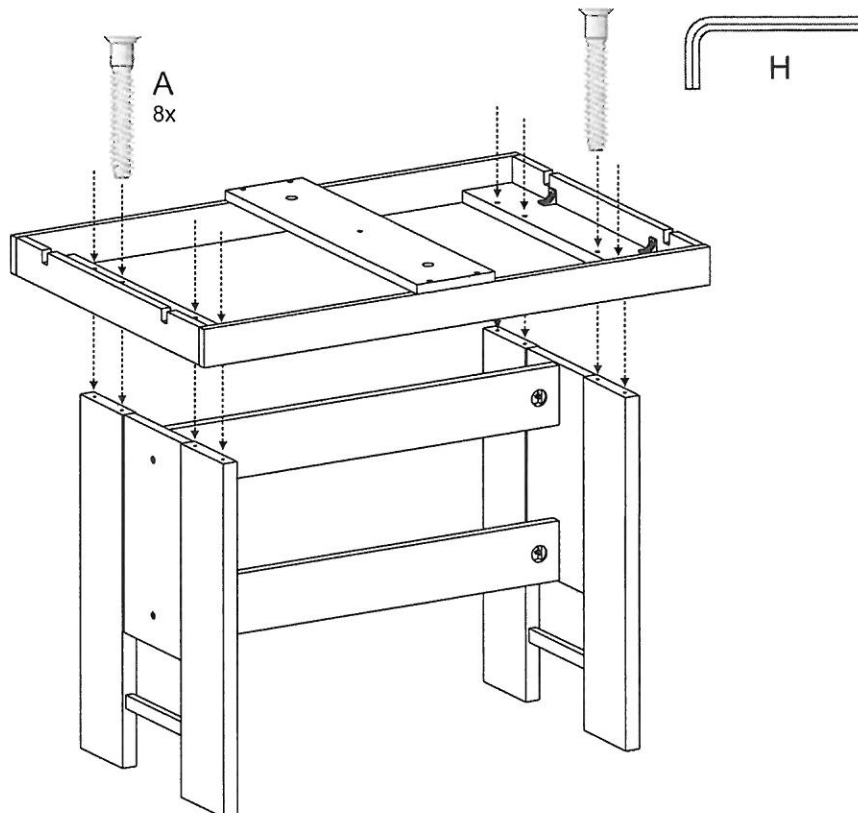

1437

LIST OF FURNITURE HARDWARE - BESCHLAGTEILE - OKUCIE ŁĄCZĄCE - SPOJOVACÍ KOVÁNÍ

A	B	C	D
7x50 8x	M6x65 4x	M6 4x	4x
E	F	G	H
8x40 8x	4x	4x	4x60 1x

Here, you can measure the furniture hardware to recognise a certain part according to its size. All proportions are in millimetre.

Zde si můžete změřit kování k přesnému určení typu dle velikosti. Všechny rozměry jsou uvedeny v milimetrech.

40 min.

BENCH SECTIONS
BAUTEILE
CZĘŚCI
DÍLY

1

2

3

4

5