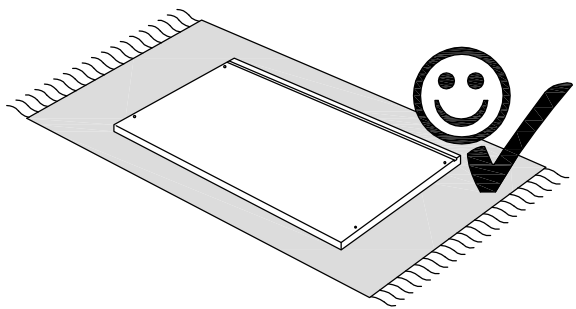

Szerelési útmutató
»Modena«

Instrucțiuni de montaj
»Modena«

Montaj talimati
»Modena«

Инструкция по монтажу
»Modena«

Service · Assistenza · Dienstverlening · Serwis Servis · Szerviz · Сервисная служба	
Name · Nom · Nome · Naam Nazwa · Jméno · Názov · Név · Denumire · Ísim · Название	Modena
Nr. · No. · N° · Номер · Č · Sz	-
Typ · Type · Tip · Típus · Tipo Тип	Couchtisch
	-

12x A ø38	4x B ø8x250mm	8x C ø38x100mm
4x D = Kunststoff ø8	4x E ø8	4x F M8
		1x G

1

2

3

4

- 4x  D = Kunststoff ø8
- 4x  E ø8
- 4x  F M8
- 1x  G