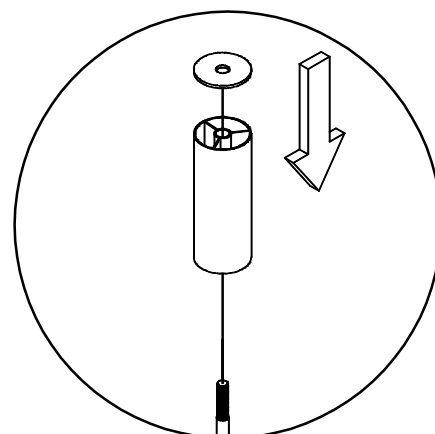

Szerelési útmutató
»Modena«

Instrucțiuni de montaj
»Modena«

Montaj talimati
»Modena«

Инструкция по монтажу
»Modena«

Service · Assistenza · Dienstverlening · Serwis Servis · Szerviz · Сервисная служба	
Name · Nom · Nome · Naam Nazwa · Jméno · Názov · Név · Denumire · Ísim · Название	Modena
Nr. · No. · N° · Номер · Č · Sz	-
Typ · Type · Tip · Típus · Tipo Тип	Couchtisch
	-

12x A ø38	4x B ø8x250mm	8x C ø38x100mm
4x D = Kunststoff ø8	4x E ø8	4x F M8
		1x G

1

2

3

4

- 4x  D = Kunststoff ø8
- 4x  E ø8
- 4x  F M8
- 1x  G