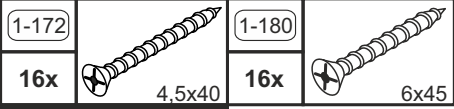

# Art.Nr. : 0206\_CT-X Untergestell/X

REPC-Nr.:

**Service • Assistenza • Dienstverlening • Serwis  
Servis • Szerviz • Сервисная служба**

Colli 1/1: ① ② Beutel 1/2, 2/2

## Beutel 1/2