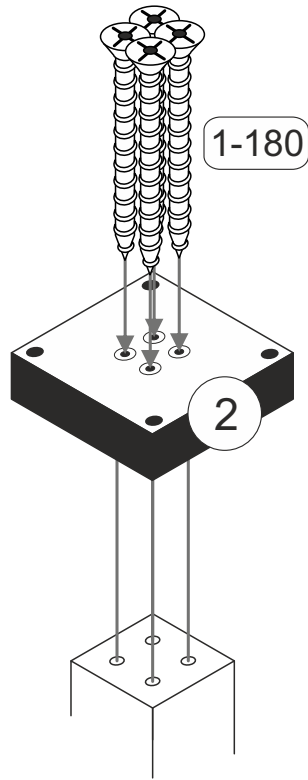

# Art.Nr. : 0206\_CT-X Untergestell/X

REPC-Nr.:

**Service • Assistenza • Dienstverlening • Serwis  
Servis • Szerviz • Сервисная служба**

Colli 1/1: ① ② Beutel 1/2, 2/2

## Beutel 1/2

## Beutel 2/2

## Colli 1/1

**120 x 70 cm**