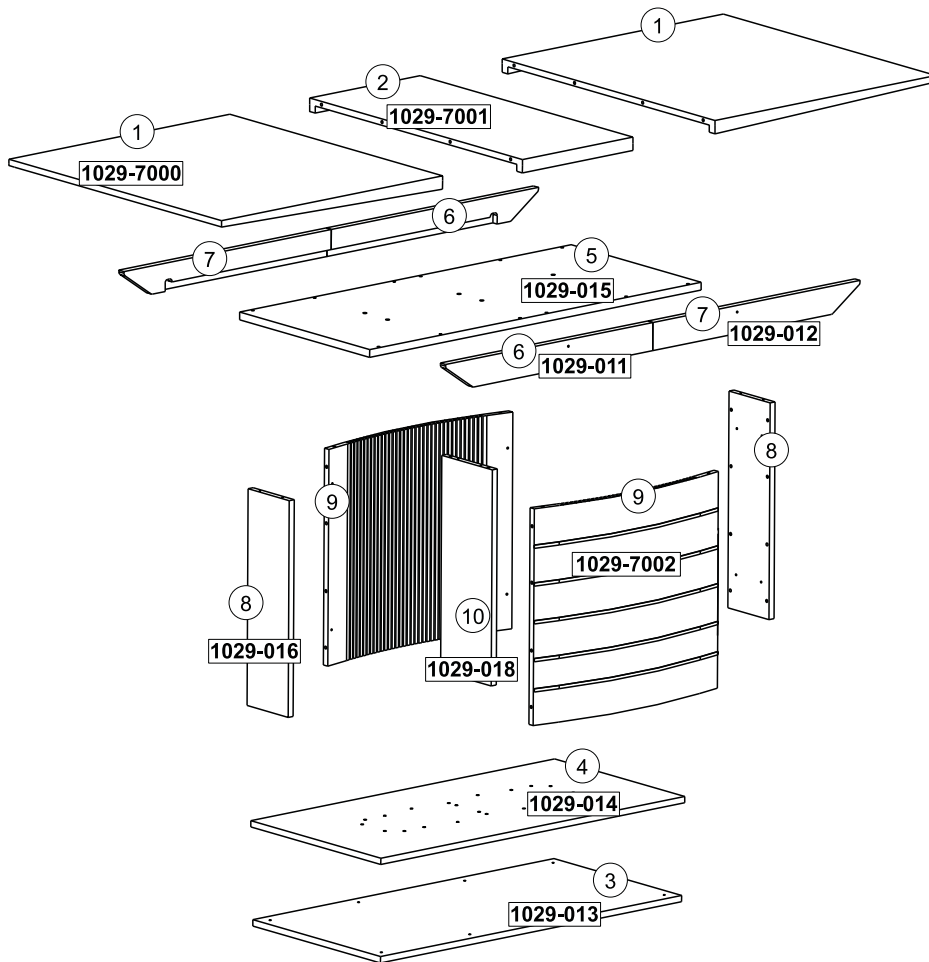

Service • Assistenza • Dienstverlening • Serwis Servis • Szerviz • Сервисная служба

Name • Nom • Nome • Naam •
Nazwa • Jméno • Názov • Név •
Denumire • Isim • Название

Nr. • No. • N° • Номер • Č • Sz

Typ • Type • Tip • Típus • Типо •
Тип

A 8x40 30x	B 8x30 16x	C 4x16 32x	D 4x20 8x	E 6,3x13 4x	F 16x

G 7x50 24x	H 4x	I 8x	J 2x	K 1x	L 8x	M 6,3x30 8x