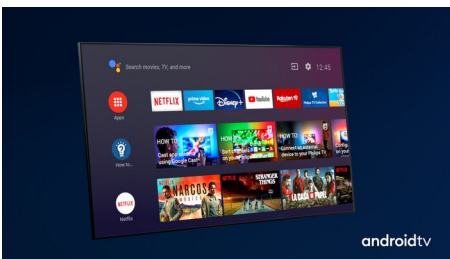

Android TV

Ihr Philips Android TV liefert Ihnen Ihre gewünschten Inhalte, wann Sie es möchten. Sie können den Startbildschirm mit Ihren Lieblingsapps so anpassen, dass Sie ganz einfach mit dem Streamen von Filmen und Sendungen,

die Sie lieben, beginnen können. Oder machen Sie dort weiter, wo Sie aufgehört haben.