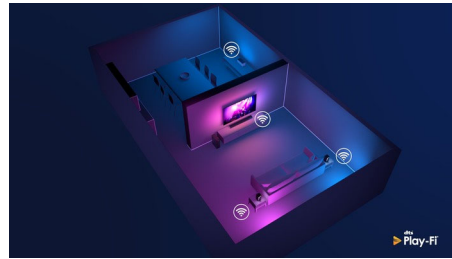

Kompatibel mit DTS Play-Fi

Mit DTS Play-Fi auf Ihrem Philips Fernseher können Sie in jedem Raum eine Verbindung zu kompatiblen Lautsprechern herstellen. Sie haben kabellose Lautsprecher in der Küche?

70PUS8506/12