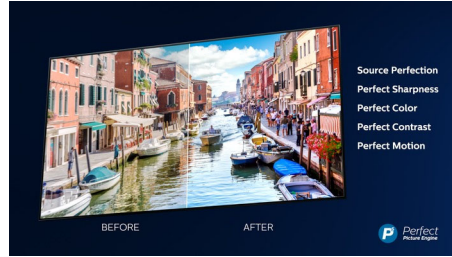

Philips P5 Picture Engine

Die Philips P5 Engine sorgt dafür, dass das Bild stets so brilliant ist wie Ihre Lieblingsinhalte. Details haben sichtbar mehr Tiefe. Die Farben leuchten, und die Hauttöne wirken natürlicher. Der Kontrast ist so scharf, dass Sie jedes Detail spüren können. Bewegungen sind ausnahmslos fließend.