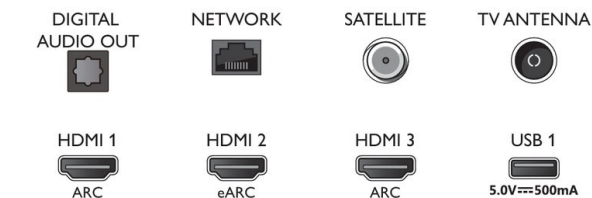

70PUS8506/12

Abmessungen

- VESA-kompatible Wandhalterung: 300 x 300 mm
- Abmessungen Box (B x H x T): 1.757,0 x 1025,0 x 174,0 mm
- Produktgewicht: 27,1 kg
- Produktgewicht (+ Ständer): 28,4 kg
- Abmessungen Gerät (B x H x T): 1.572,3 x 876,3 x 85,1 mm
- Abmessungen Gerät inkl. Fuß (B x H x T): 1.572,3 x 947,9 x 360,6 mm
- Abmessungen Untergestell (B x H x T): 807,6 x 70,0 x 360,6 mm
- Gewicht (inkl. Verpackung): 35,7 kg

Design

- Farben des Fernsehers: Hellsilberner Rahmen
- Design des Standfußes: Hellsilberne V-Stäbe

Zubehör

- Mitgeliefertes Zubehör: Fernbedienung, Kurzanleitung, Broschüre zu rechtlichen und Sicherheitsinformationen, Netzkabel, Tischfuß
- Mitgelieferte Batterien: 2 AAA-Batterien

Connections

Side

Bottom

Ausstellungsdatum
2021-04-21

Version: 5.6.1

12 NC: 8670 001 74853
EAN: 87 18863 02854 4

© 2021 Koninklijke Philips N.V.
Alle Rechte vorbehalten.

Technische Daten können ohne vorherige Ankündigung geändert werden. Die Marken sind Eigentum von Koninklijke Philips N.V. oder der jeweiligen Firmen.