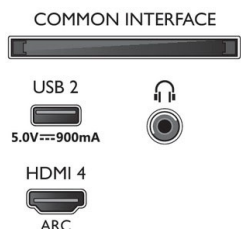

Design

- Farben des Fernsehers: Hellsilberner Rahmen
- Design des Standfußes: Hellsilberne V-Stäbe

Zubehör

- Mitgeliefertes Zubehör: Fernbedienung, Kurzanleitung, Broschüre zu rechtlichen und Sicherheitsinformationen, Netzkabel, Tischfuß
- Mitgelieferte Batterien: 2 AAA-Batterien

Connections

Side

Bottom

Ausstellungsdatum
2021-04-21

Version: 5.6.1

12 NC: 8670 001 74853
EAN: 87 18863 02854 4

© 2021 Koninklijke Philips N.V.
Alle Rechte vorbehalten.

Technische Daten können ohne vorherige Ankündigung geändert werden. Die Marken sind Eigentum von Koninklijke Philips N.V. oder der jeweiligen Firmen.