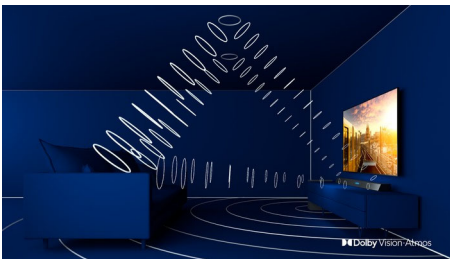

TV mit 3-seitigem Ambilight Unterstützung gängiger HDR-Formate, P5 Perfect Picture Engine, 177 cm (70")
Android TV

Besonderheiten

3-seitiges Ambilight

Mit Philips Ambilight fühlt sich jeder Moment echt an. Intelligente LEDs, die den Fernseher umranden, reagieren auf die Handlungen auf dem Bildschirm und leuchten so eindrucksvoll, dass es Sie fesselt. Erleben Sie es nur einmal und Sie erleben, warum Sie keinen Fernseher mehr ohne Ambilight möchten.

Dolby Vision + Dolby Atmos

Die Unterstützung von erstklassigem Dolby-Klang und Dolby-Videoformaten bedeutet, dass die HDR-Inhalte, die Sie sich ansehen, großartig klingen und aussehen. Genießen Sie ein Bild genau wie vom Regisseur gewollt und erleben Sie einen raumfüllenden klaren und tiefen Sound.