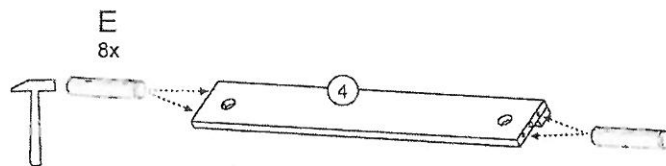

Here, you can measure the furniture hardware to recognise a certain part according to its size. All proportions are in millimetre.

Hier können Sie die Schrauben zur besseren Identifizierung nachmessen (alle Maßangaben in mm).

Tutaj mogą sobie Państwo zmierzyć okucie do dokładnego ustalenia rodzaju według rozmiarów. Wszystkie rozmiary podawane są w milimetrach.

Zde si můžete změřit kování k přesnému určení typu dle velikosti. Všechny rozměry jsou uvedeny v milimetrech.

40 min.

BENCH SECTIONS
BAUTEILE
CZĘŚCI
DÍLY

1

2

6

7

8