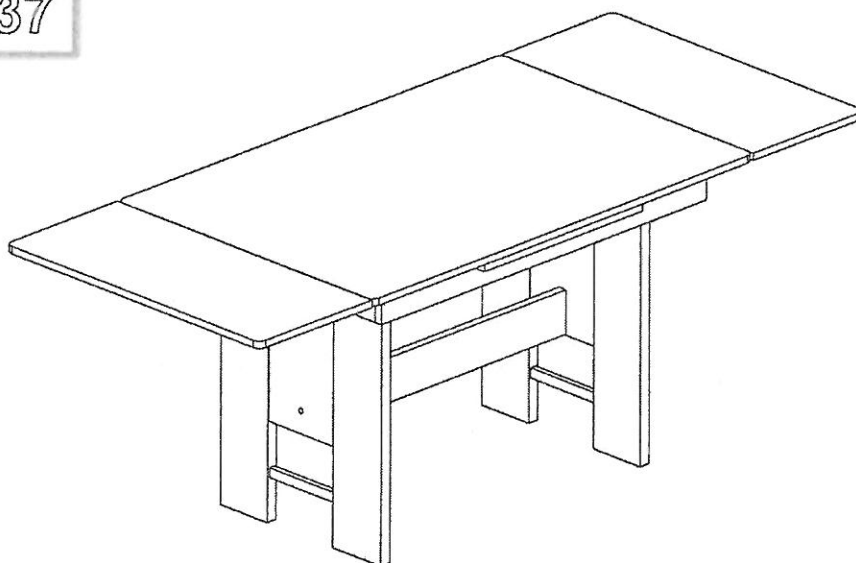

Tisch Erfurt

**ASSEMBLY INSTRUCTIONS - AUFBAUANLEITUNG
- INSTRUKCJA MONTAŻU - MONTÁŽNÍ NÁVOD**

1437

LIST OF FURNITURE HARDWARE - BESCHLAGTEILE - OKUCIE ŁĄCZĄCE - SPOJOVACÍ KOVÁNÍ

A	B	C	D
7x50 8x	M6x65 4x	M6 4x	4x
E	F	G	H
8x40 8x	4x	4x	4x60 1x

Here, you can measure the furniture hardware to recognise a certain part according to its size. All proportions are in millimetre.

Hier können Sie die Schrauben zur besseren Identifizierung nachmessen (alle Maßangaben in mm).