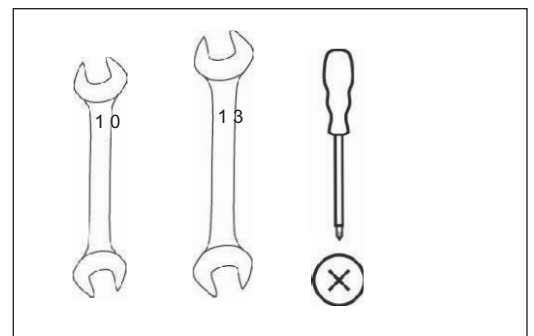

HU Szerelési útmutató

RU Инструкции по сборке

FR Les instructions d'assemblage

TR Montaj talimatları

- D** Kopfteil und Fuss ist nur ein Musterbeispiel
- GB** Headboard and Feet is a perfect example
- NL** Headboard+fusen is een perfect voorbeeld
- RU** Голова только модель
- RO** Capul este doar un model
- PL** Szeł jest tylko modelem
- IT** La testa è solo un modello
- FR** Head est seulement un modèle
- SK** Hlava je len model
- CZ** Hlava je jen model
- HU** Fej csak egy modell
- TR** Kafa sadece bir model

A

„Musterbeispiel Fuss“

- 8 Stück
- 8 Piece
- 8 Stuk
- 8 штука
- 8 Bucată
- 8 Kawalek
- 8 Pezzo
- 8 Kus
- 8 Darab
- 8 Parça

B

- 2 Stück
- 2 Piece
- 2 Stuk
- 2 штука
- 2 Bucată
- 2 Kawalek
- 2 Pezzo
- 2 Kus
- 2 Darab
- 2 Parça

C

M 8 x 4 0

- 2 Stück
- 2 Piece
- 2 Stuk
- 2 штука
- 2 Bucată
- 2 Kawalek
- 2 Pezzo
- 2 Kus
- 2 Darab
- 2 Parça

D

- 2 Stück
- 2 Piece
- 2 Stuk
- 2 штука
- 2 Bucată
- 2 Kawalek
- 2 Pezzo
- 2 Kus
- 2 Darab
- 2 Parça

E

- 2 Stück
- 2 Piece
- 2 Stuk
- 2 штука
- 2 Bucată
- 2 Kawalek
- 2 Pezzo
- 2 Kus
- 2 Darab
- 2 Parça

F

4, 5 x 3 0

- 8 Stück
- 8 Piece
- 8 Stuk
- 8 штука
- 8 Bucată
- 8 Kawalek
- 8 Pezzo
- 8 Kus
- 8 Darab
- 8 Parça