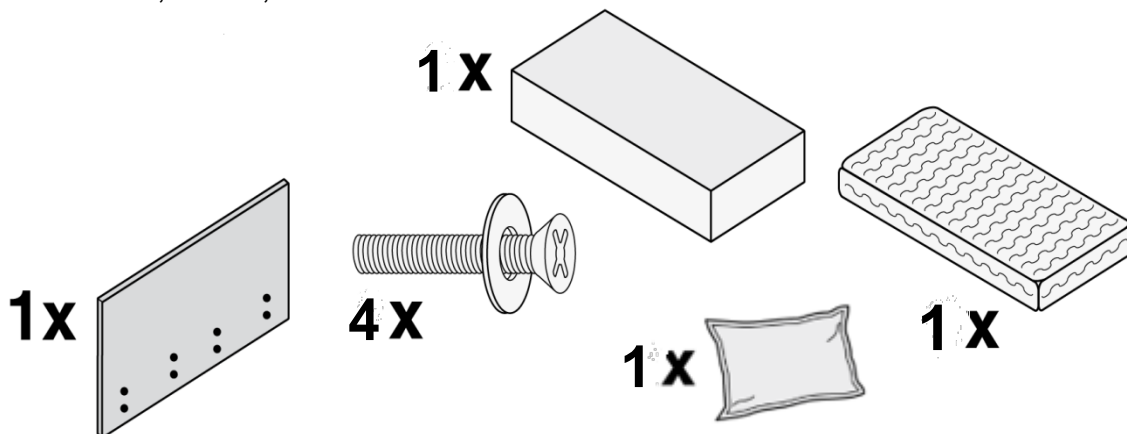

(I) Istruzioni per il montaggio

(F) Instructions de montage

(RU) Инструкция по монтажу

(H) Gennyesedés utasítások

Boxspringbett Föhr

Polsterbett-Gestoffeerde bed-Tapicerowane łóżko-Tapizate pat-Upholstered bed-Мягкая кровать-yataк kapitone-Letto imbottito-Lit rembourré
Čalouněná postele čalouněná postele kárpitovaný ágy

Größe: 90cm,100cm,120cm

Schrauben in der Kopfteilverpackung enthalten

Größe 140 cm

Schrauben in der Kopfteilverpackung enthalten

Größe: 160 cm,180 cm, 200 cm

Schrauben in der Kopfteilverpackung enthalten

Montage 1 Box