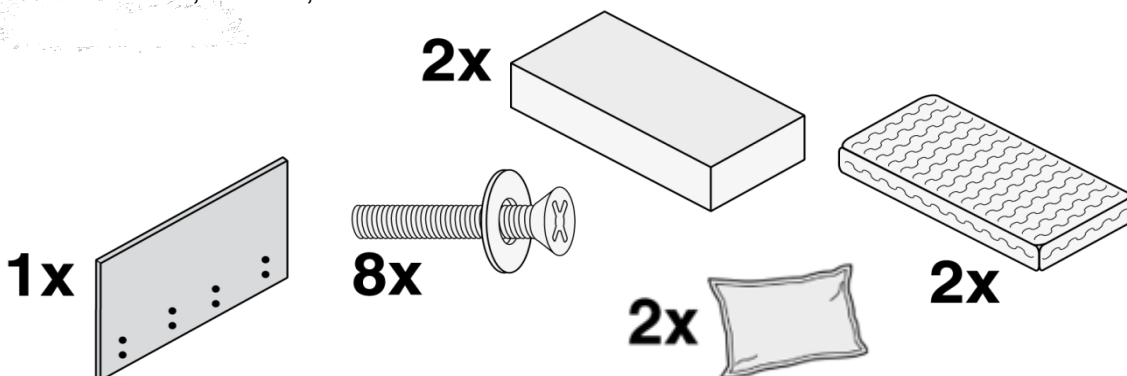

(I) Istruzioni per il montaggio

(F) Instructions de montage

(RU) Инструкция по монтажу

(H) Gennyesedés utasítások

Boxspringbett Föhr

Polsterbett-Gestoffeerde bed-Tapicerowane łóżko-Tapizate pat-Upholstered bed-Мягкая кровать-yataк kapitone-Letto imbottito-Lit rembourré
Čalouněná postele čalouněná postele kárpitovaný ágy

Größe: 90cm,100cm,120cm

Schrauben in der Kopfteilverpackung enthalten

Größe 140 cm

Schrauben in der Kopfteilverpackung enthalten

Größe: 160 cm,180 cm, 200 cm

Schrauben in der Kopfteilverpackung enthalten

Montage 1 Box