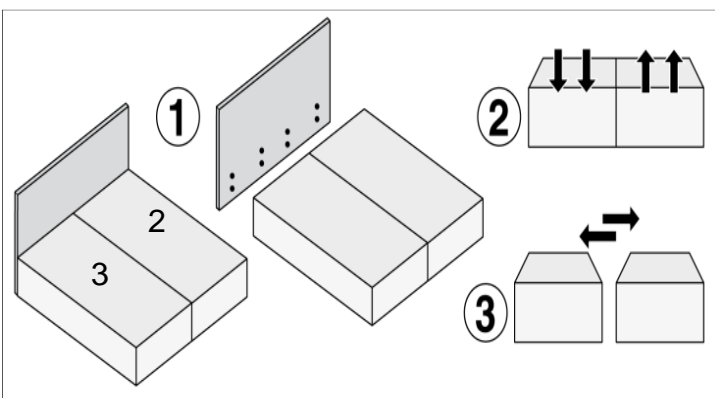

Montage 2 Boxen

WESTFALIA®
Schlafkomfort
Made in Germany

Elastoflex GmbH
Löhner Straße 123
32584 Löhne/Germany