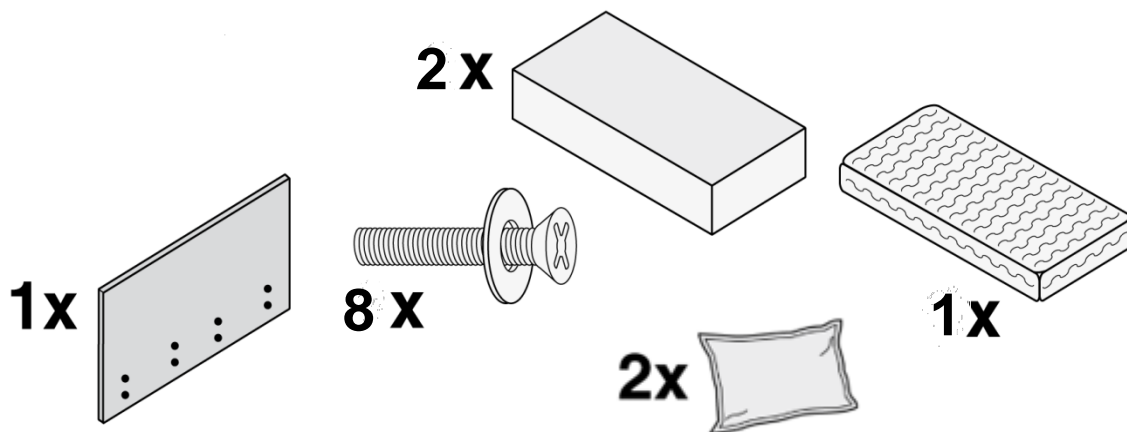

(I) Istruzioni per il montaggio

(F) Instructions de montage

(RU) Инструкция по монтажу

(H) Gennyesedés utasítások

Boxspringbett Föhr

Polsterbett-Gestoffeerde bed-Tapicerowane łóżko-Tapizate pat-Upholstered bed-Мягкая кровать-yataк kapitone-Letto imbottito-Lit rembourré
Čalouněná postele čalouněná postele kárpitovaný ágy

Größe: 90cm,100cm,120cm

Schrauben in der Kopfteilverpackung enthalten

Größe 140 cm

Schrauben in der Kopfteilverpackung enthalten

Größe: 160 cm,180 cm, 200 cm

Schrauben in der Kopfteilverpackung enthalten

Montage 1 Box