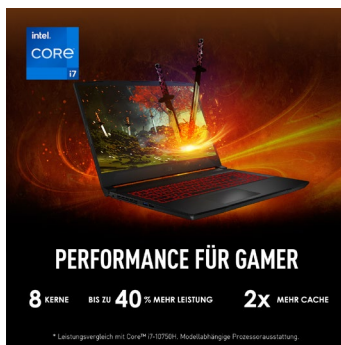

PERFORMANCE FÜR GAMER

Der Intel® Core™ Mobil-Prozessor der neuen 11. Generation gewinnt bis zu 40 Prozent an Performance. Acht Rechenkerne und bis zu 4,6 GHz Dual-Core-Boost-Takt stehen für beeindruckendes Gaming und führende Anwendungsperformance.