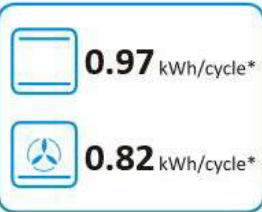

65/2014

738412

gorenje

PRODUKTDATENBLATT

Modellkennung	BOSB737OTX
Energieeffizienzindex (EEI)	94,3
Anzahl der Garräume	1
Wärmequelle	
Backofenvolumen in l	77