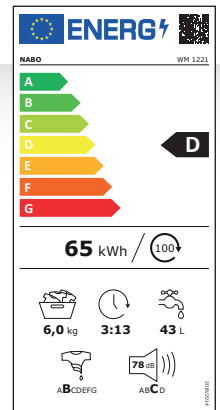

WM 1221

Waschautomat | D

PRODUKTMERKMALE

- 15 Programme
Baumwolle 90°C, Baumwolle m. Vorwäsche, Baumwolle Eco, Eco 20 °C, Pflegeleicht, Wolle, Schleudern, Spülen, Allergie, Feinwäsche, Sportkleidung, Mix, Blusen, Täglich 60', Schnell 12'
- Edelstahltrommel
- LED Display mit Restzeitanzeige
- Startzeitvorwahl
- Aqua Stopp & Überlaufschutz
- Elektronische Steuerung
- Kindersicherung
- 30cm Türöffnung
- Farbe: Weiß

LEISTUNGSDATEN¹

- Energieverbrauch kWh²: 65
- Fassungsvermögen (kg): 6
- Wasserverbrauch² (L): 43
- Programmdauer (Minuten): 193
- Geräuschklasse: C | 78 dB(A)
- Schleuderklasse: B

¹ Basierend auf dem Eco 40°-60° Programm
² Basierend auf 100 Zyklen

MASSE & GEWICHT

- Maße mm (BxHxT): 597x845x497
- Verpackung (BxHxT): tbd
- Gewicht kg: 55,2 | tbd
- EAN: 9120095793272
- Art. Nr.: 5002076