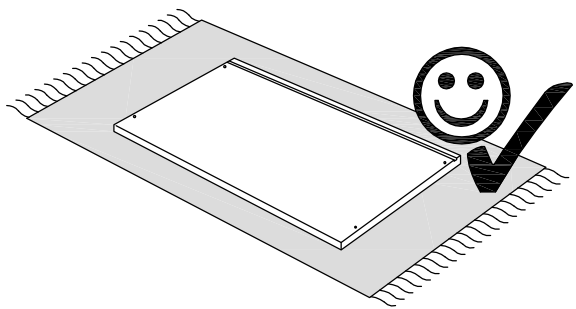

Szerelési útmutató
»Modena«

Instrucțiuni de montaj
»Modena«

Montaj talimati
»Modena«

Инструкция по монтажу
»Modena«

Service · Assistenza · Dienstverlening · Serwis Servis · Szerviz · Сервисная служба	
Name · Nom · Nome · Naam Nazwa · Jméno · Názov · Név · Denumire · Ísim · Название	Modena
Nr. · No. · N° · Номер · Č · Sz	-
Typ · Type · Tip · Típus · Tipo Тип	Couchtisch
	-

12x A ø38	4x B ø8x250mm	8x C ø38x100mm
4x D = Kunststoff ø8	4x E ø8	4x F M8
		1x G

1

2

3

4

5

6

- 4x  D = Kunststoff ø8
- 4x  E ø8
- 4x  F M8
- 1x  G