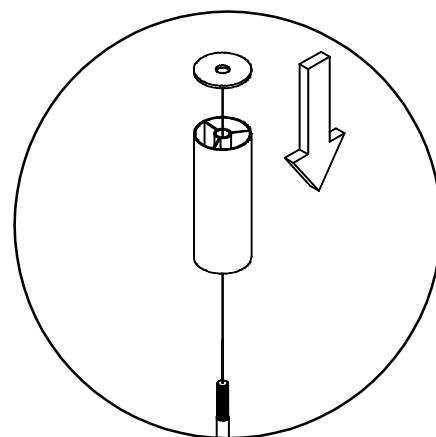

Szerelési útmutató
»Modena«

Instrucțiuni de montaj
»Modena«

Montaj talimati
»Modena«

Инструкция по монтажу
»Modena«

Service · Assistenza · Dienstverlening · Serwis Servis · Szerviz · Сервисная служба	
Name · Nom · Nome · Naam Nazwa · Jméno · Názov · Név · Denumire · Ísim · Название	Modena
Nr. · No. · N° · Номер · Č · Sz	-
Typ · Type · Tip · Típus · Tipo Тип	Couchtisch
	-

12x A ø38	4x B ø8x250mm	8x C ø38x100mm
4x D = Kunststoff ø8	4x E ø8	4x F M8
		1x G

1

2

3

4

5

6

- 4x  D = Kunststoff ø8
- 4x  E ø8
- 4x  F M8
- 1x  G