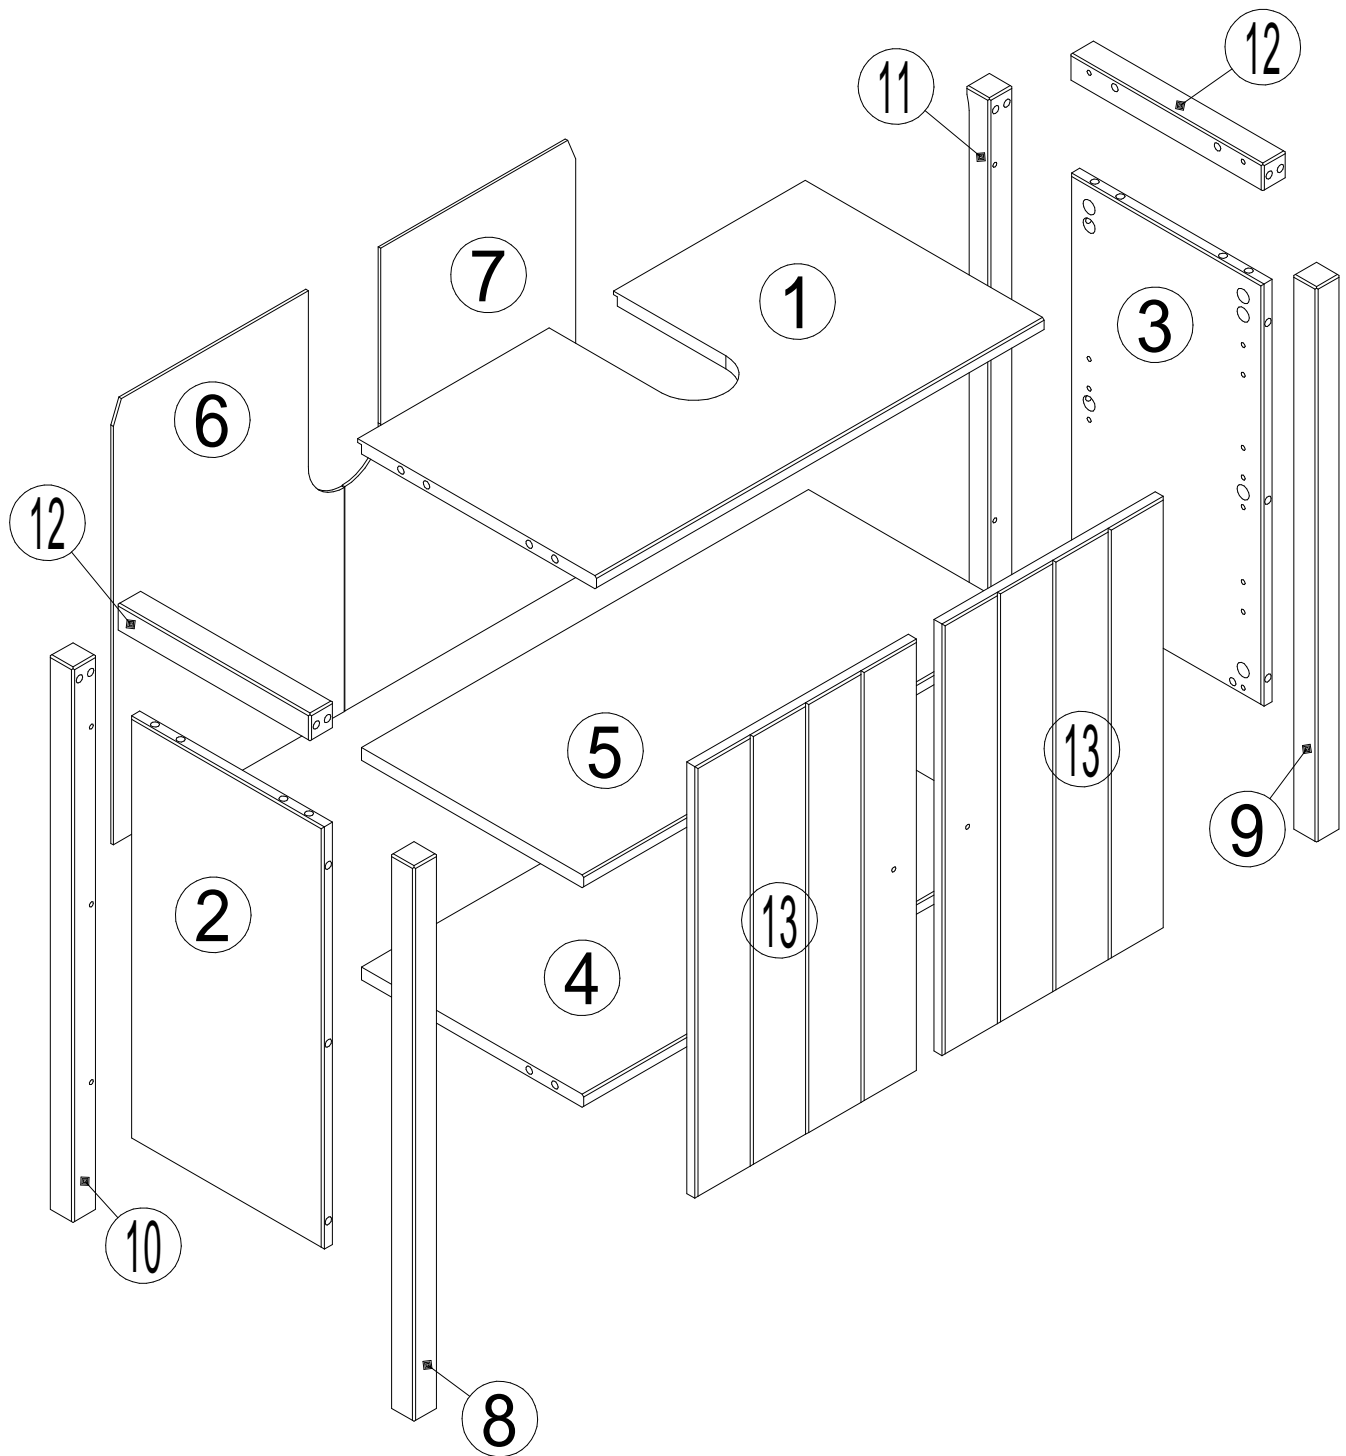

Art. Nr. 87510058; 21829162

LKZ 40605

- |           |                                    |           |                                |
|-----------|------------------------------------|-----------|--------------------------------|
| <b>D</b>  | <b>Montageanleitung</b>            | <b>GB</b> | <b>Assembly instructions</b>   |
| <b>FR</b> | <b>Notice de montage</b>           | <b>IT</b> | <b>Istruzioni di montaggio</b> |
| <b>NL</b> | <b>Handleiding voor de montage</b> | <b>PL</b> | <b>Instrukcja montażu</b>      |
| <b>CZ</b> | <b>Montážní návod</b>              | <b>SK</b> | <b>Návod na montáž</b>         |
| <b>HU</b> | <b>Szerelési útmutató</b>          | <b>RO</b> | <b>Instrukțiuni de montaj</b>  |
| <b>TR</b> | <b>Montaj talimatı</b>             | <b>RU</b> | <b>Инструкция по монтажу</b>   |

<b>A</b>  8×30 x20	<b>B</b>  15×9.5 x24	<b>C</b>  7×24 x24	<b>D</b>  x4	<b>E</b>  x4
<b>F</b>  x2	<b>G</b>  M4×18 x2	<b>H</b>  3.5×15 x8	<b>I</b>  x25	<b>J</b>  x4
<b>K</b>  x4	<b>L</b>  x1			

1

2

3

**B**  15x9.5  
x8