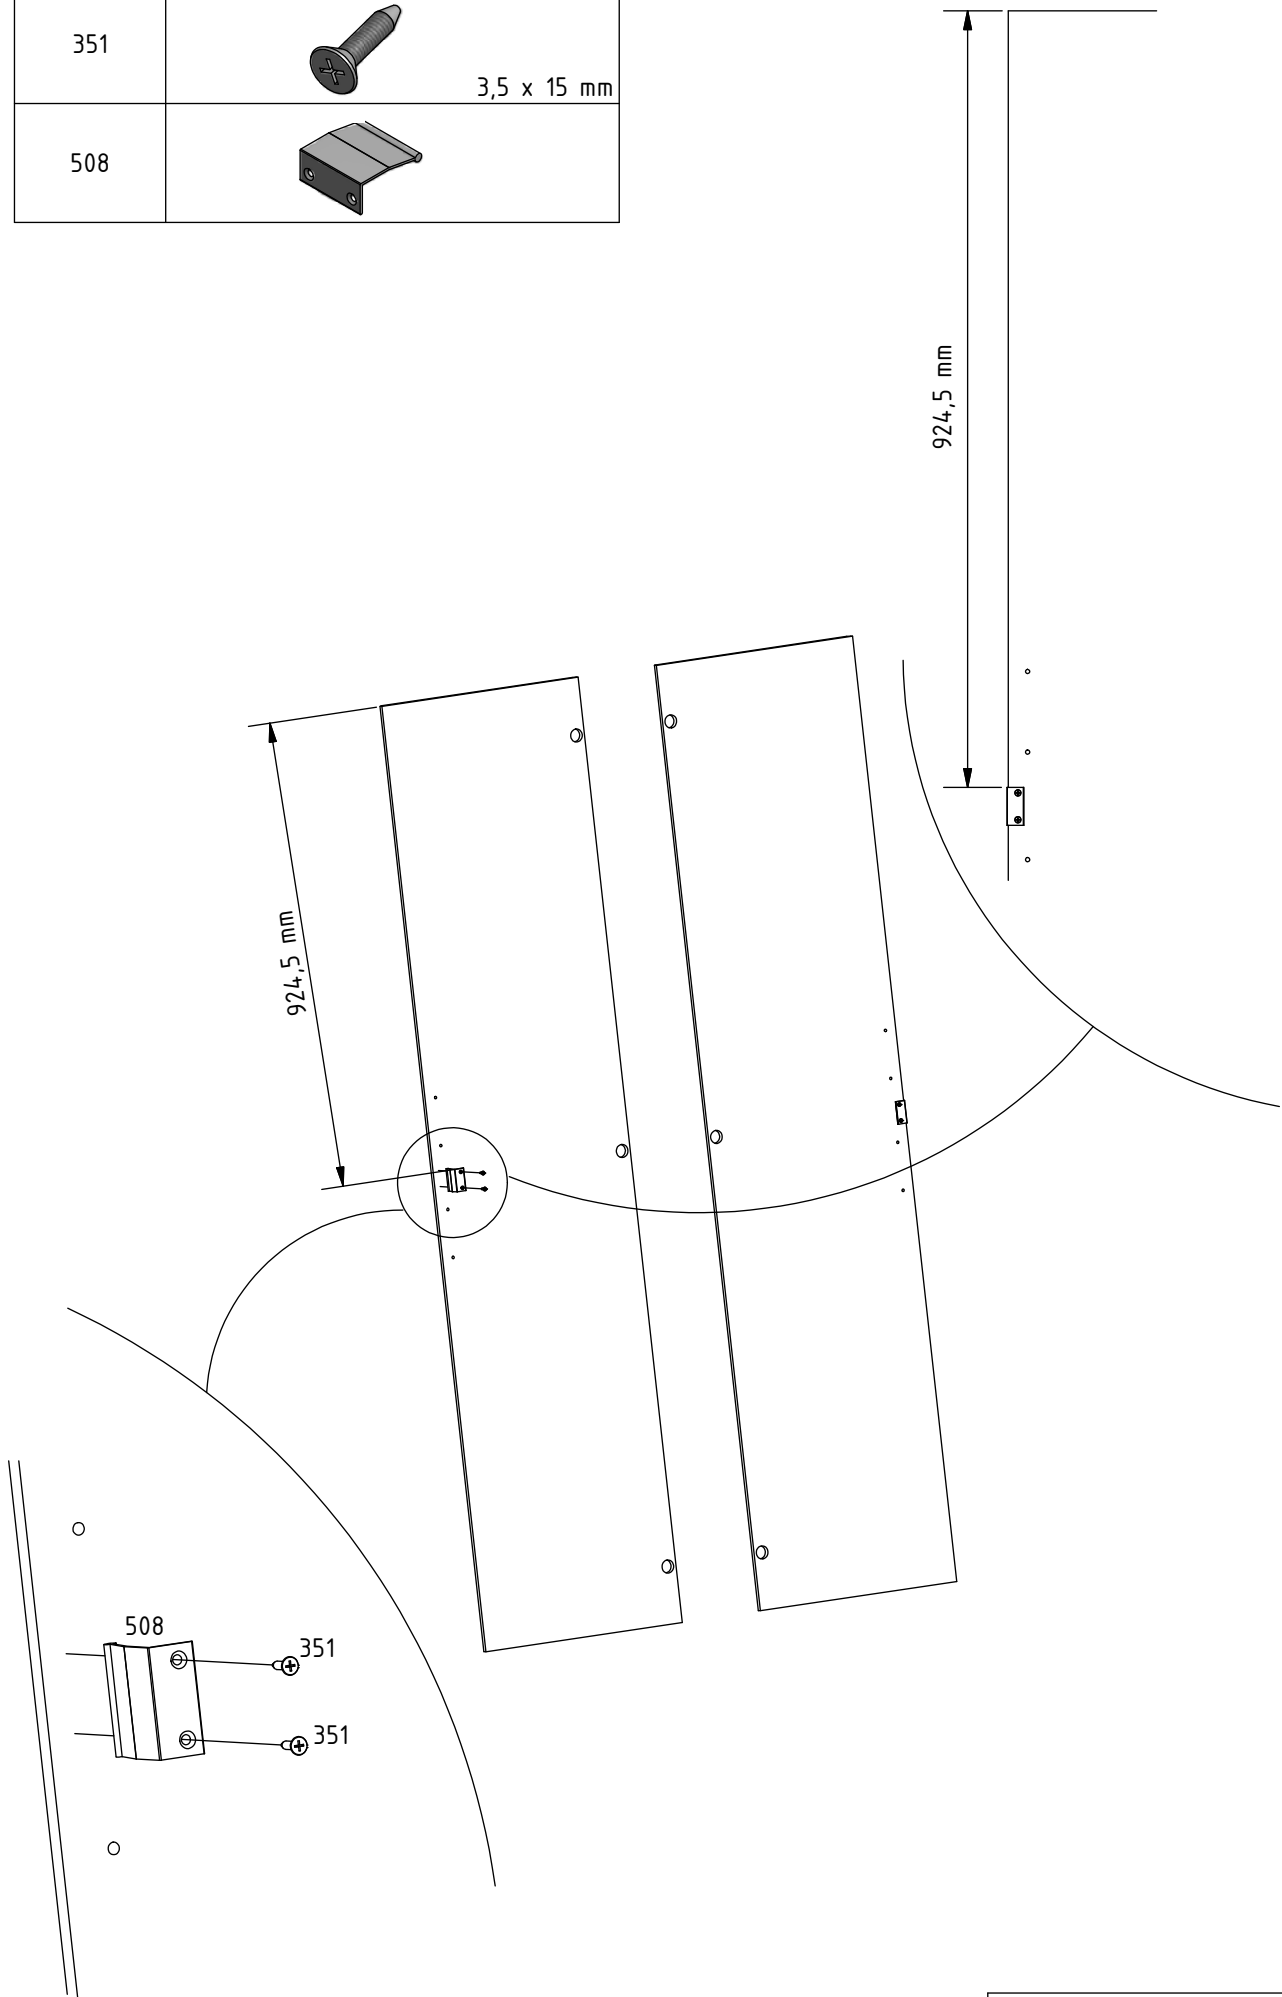

MONTAGEANLEITUNG
 INSTRUCTIONS DE MONTAGE
 ASSEMBLY INSTRUCTIONS
 MONTAGEAANWIJZING

980161

101		221	
102		301	6,3 x 11 mm
150		320	6,3 x 50 mm
152		351	3,5 x 15 mm
181		358	A 4 x 35 mm
182		377	B 4 x 25 mm
190	Ø8 x 30 mm	503	
201		746	

* Opzionele accessoires

980743

A	<p>320 mm</p> <p>505</p>
B	<p>128 mm</p> <p>503</p>
C	<p>509</p>

1.

2.

351		3,5 x 15 mm
508		

*Optionales Zubehör

* optional Accessories

* Accessoires en option

* Optionele accessoires

980819

9

217

1.

Ø5 mm

217

503	1		352	2	 $\text{Ø}4,0 \times 20 \text{ mm}$
502	2		351	4	 $\text{Ø}3,5 \times 15 \text{ mm}$

1.

2.

*Optionales Zubehör

- * optional Accessories
- * Accessoires en option
- * Optionele accessoires

980727