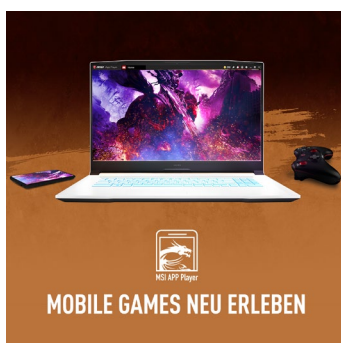

MSI APP PLAYER

Erlebe mobile Games mit höchster Performance und größerem Steuerungs-Komfort: Der MSI »App Player« holt dir deine Android-Spiele auf den Laptop für noch mehr Spielspaß und Erfolg – inklusive neuem Konsolen-Modus fürs Gaming am Fernseher.