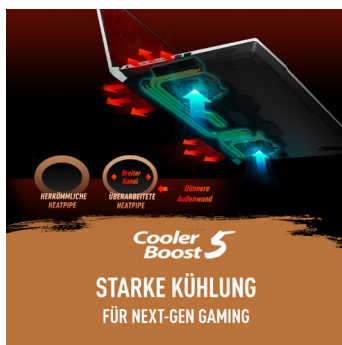

STARKE UND LEISE KÜHLUNG

Für ein cooles System – selbst wenn es im Spiel heiß hergeht: Die »Cooler Boost 5«-Kühlung arbeitet mit zwei eigenen Lüftungssystemen für Prozessor und Grafikchip und aufwändiger Heatpipe-Technik. Erst die starke Kühlleistung macht maximale Performance möglich.