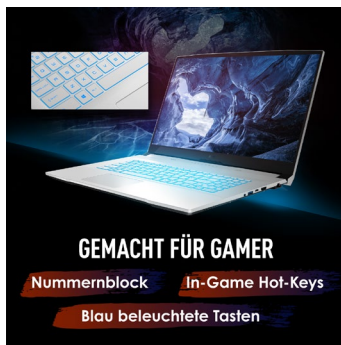

ERGONOMISCHE TASTATUR

Die komfortable und robuste Tastatur verwöhnt mit angenehmem Druckpunkt, sieht stark aus mit ihrer blauen Beleuchtung, bietet extra Gaming-Hot-Keys und überzeugt beim Arbeiten mit dem integrierten extra Nummernblock.