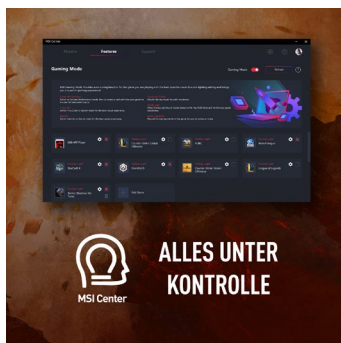

MSI Sword 17 – Highlights

WAFFE DER MEISTER

Der Sword 17 ist eine ebenso wirksame wie schlanke Waffe in virtuellen Fights und Quests. Der Gaming-Laptop begeistert mit modernster Technik, kompaktem Design und starker Gaming-Ausstattung. Gamer gehen damit als Sieger aus epischen Gefechten.

144 HZ GAMING-MONITOR

Nicht nur Spieler schneller FPS-Shooter werden von der brillanten Bildqualität des fast rahmenlosen 144-Hz-Bildschirms begeistert sein. Die absolut flüssige Darstellung selbst bei rasanten Bewegungen ermöglicht eine ungebremste Reaktion und bringt den entscheidenden Vorteil im Spiel.

ERGONOMISCHE TASTATUR

Die komfortable und robuste Tastatur verwöhnt mit angenehmem Druckpunkt, sieht stark aus mit ihrer blauen Beleuchtung, bietet extra Gaming-Hot-Keys und überzeugt beim Arbeiten mit dem integrierten extra Nummernblock.