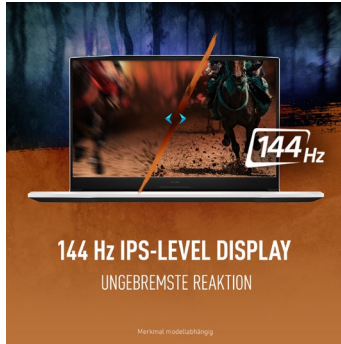

144 HZ GAMING-MONITOR

Nicht nur Spieler schneller FPS-Shooter werden von der brillanten Bildqualität des fast rahmenlosen 144-Hz-Bildschirms begeistert sein. Die absolut flüssige Darstellung selbst bei rasanten Bewegungen ermöglicht eine ungebremste Reaktion und bringt den entscheidenden Vorteil im Spiel.