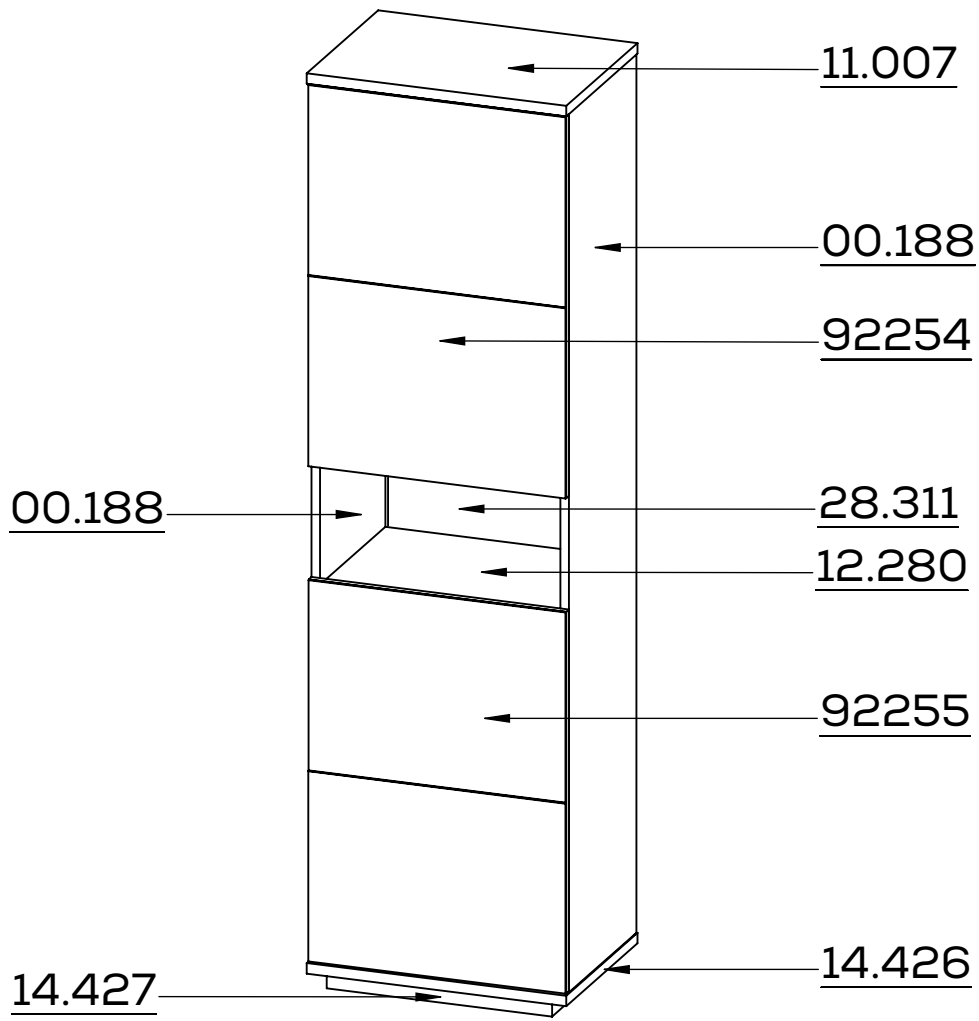

30 min

09.04.2019

1

maja-moebel.de