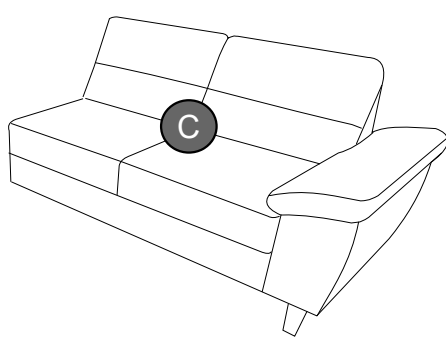

SORANO  
8141/2503  
2501/8142

- |           |  |           |   |
|-----------|--|-----------|---|
| <b>D</b>  | MONTAGEANLEITUNG<br>BEDIENUNGSANLEITUNG                | <b>GB</b> | ASSEMBLY INSTRUCTIONS<br>INSTRUCTION MANUAL         |
| <b>NL</b> | HANDLEIDING VOOR DE MONTAGE<br>GEBRUIKSAANWIJZING      | <b>PL</b> | INSTRUKCJA MONTAŻU<br>INSTRUKCJA OBSŁUGI            |
| <b>TR</b> | MONTAJ TALIMATI<br>KULLANIM KLAVUZU                    | <b>RU</b> | ИНСТРУКЦИЯ ПО МОНТАЖУ<br>ИНСТРУКЦИЯ ПО ЭКСПЛУАТАЦИИ |
| <b>RO</b> | INSTRUCȚIUNI DE INSTALARE<br>INSTRUCȚIUNI DE UTILIZARE | <b>IT</b> | ISTRUZIONI DI MONTAGGIO<br>MANUALE DI ISTRUZIONI    |
| <b>FR</b> | NOTICE DE MONTAGE<br>MANUEL INSTRUCTIONS               | <b>SK</b> | MONTÁŽNY NÁVOD<br>NÁVOD NA POUŽITIE                 |
| <b>HU</b> | KÖZGYŰLÉS UTASÍTÁSOK<br>KEZELÉSI UTASÍTÁS              | <b>CZ</b> | MONTÁŽNÍ NÁVOD<br>NÁVOD K POUŽITÍ                   |
| <b>SI</b> | NAVODILA ZA MONTAŽO<br>NAVODILA ZA UPORABO             | <b>PT</b> | INSTRUÇÕES DE MONTAGEM<br>MANUAL DO USUÁRIO         |
| <b>ES</b> | INSTRUCCIONES DE MONTAJE<br>MANUAL DEL USUARIO         | <b>HR</b> | UPUTE ZA MONTAŽU<br>UPUTE ZA UPOTREBU               |

**B/F**

190801

0089

0019

R

L

<b>g</b> H-120  X1	<b>V</b> H-120  <b>V<sub>1</sub></b>  X1	<b>i</b> L-5  X1	<b>S</b> H-120  <b>S<sub>1</sub></b>  X6	<b>q</b> M8*20 [mm]  X6
---	---	---	---	--

0  
10  
20  
30  
40  
50  
60  
70  
80  
90  
100  
110  
120  
130  
140  
150  
160  
170  
180  
190  
200

<b>i</b>	L-5
X1	

<b>S</b>	H-120
<b>S<sub>1</sub></b>	
X2	

<b>q</b>	M8*20
X2	

<b>i</b>	L-5
X1	

<b>S</b>	H-120
<b>S<sub>1</sub></b>	
X2	

<b>q</b>	M8*20
X2	

<b>g</b> H-120  X1	<b>V</b> H-120  <b>V<sub>1</sub></b>  X1	<b>i</b> L-5  X1	<b>S</b> H-120  <b>S<sub>1</sub></b>  X4	<b>q</b> M8*20  X4
---	--	---	--	---