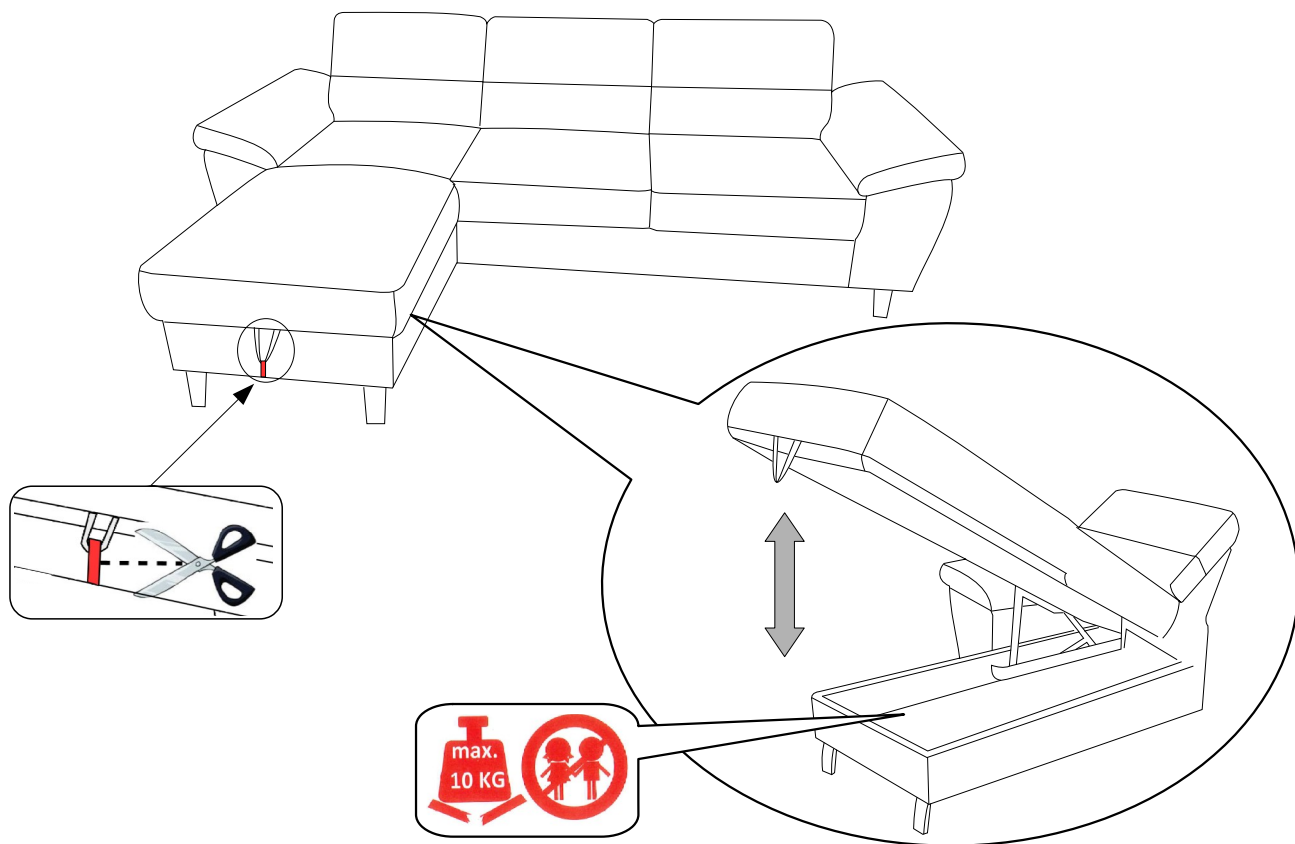

SORANO  
8141/2503  
2501/8142

- |           |  |           |   |
|-----------|--|-----------|---|
| <b>D</b>  | MONTAGEANLEITUNG<br>BEDIENUNGSANLEITUNG                | <b>GB</b> | ASSEMBLY INSTRUCTIONS<br>INSTRUCTION MANUAL         |
| <b>NL</b> | HANDLEIDING VOOR DE MONTAGE<br>GEBRUIKSAANWIJZING      | <b>PL</b> | INSTRUKCJA MONTAŻU<br>INSTRUKCJA OBSŁUGI            |
| <b>TR</b> | MONTAJ TALIMATI<br>KULLANIM KLAVUZU                    | <b>RU</b> | ИНСТРУКЦИЯ ПО МОНТАЖУ<br>ИНСТРУКЦИЯ ПО ЭКСПЛУАТАЦИИ |
| <b>RO</b> | INSTRUCȚIUNI DE INSTALARE<br>INSTRUCȚIUNI DE UTILIZARE | <b>IT</b> | ISTRUZIONI DI MONTAGGIO<br>MANUALE DI ISTRUZIONI    |
| <b>FR</b> | NOTICE DE MONTAGE<br>MANUEL INSTRUCTIONS               | <b>SK</b> | MONTÁŽNY NÁVOD<br>NÁVOD NA POUŽITIE                 |
| <b>HU</b> | KÖZGYŰLÉS UTASÍTÁSOK<br>KEZELÉSI UTASÍTÁS              | <b>CZ</b> | MONTÁŽNÍ NÁVOD<br>NÁVOD K POUŽITÍ                   |
| <b>SI</b> | NAVODILA ZA MONTAŽO<br>NAVODILA ZA UPORABO             | <b>PT</b> | INSTRUÇÕES DE MONTAGEM<br>MANUAL DO USUÁRIO         |
| <b>ES</b> | INSTRUCCIONES DE MONTAJE<br>MANUAL DEL USUARIO         | <b>HR</b> | UPUTE ZA MONTAŽU<br>UPUTE ZA UPOTREBU               |

**B/F**

190801

0089

0019

R

L

<b>g</b> H-120  X1	<b>V</b> H-120  <b>V<sub>1</sub></b>  X1	<b>i</b> L-5  X1	<b>S</b> H-120  <b>S<sub>1</sub></b>  X6	<b>q</b> M8*20 [mm]  X6
---	---	---	---	--

0  
10  
20  
30  
40  
50  
60  
70  
80  
90  
100  
110  
120  
130  
140  
150  
160  
170  
180  
190  
200

**SORANO**

Typ · Type · Tip · Тип · Tipo · Típus

**R**

**L**

<b>g</b> H-120 	<b>V</b> H-120 	<b>i</b> L-5 	<b>S</b> H-120 	<b>q</b> M8*20 [mm] 
<b>S<sub>1</sub></b> 	<b>V<sub>1</sub></b> 			