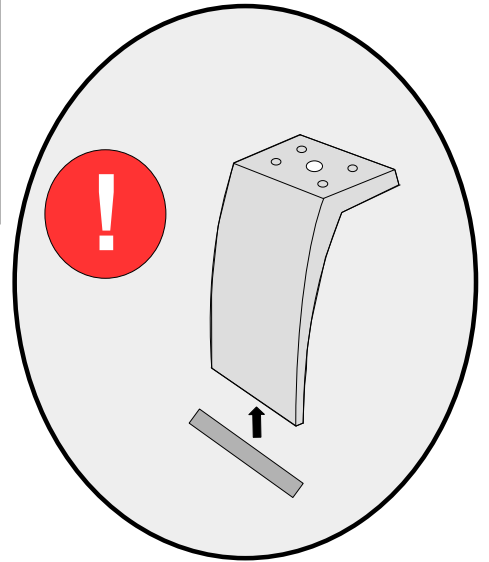

i	L-5
X1	

S	H-120
S₁	
X2	

q	M8*20
X2